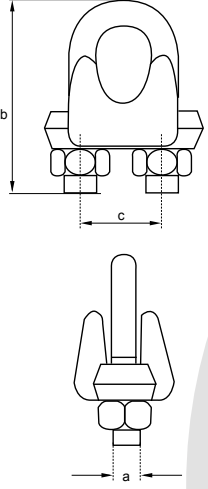

**A Tip Yumuşak Klemens**

A Type Malleable Wire Rope Clips

Halat Çapı Diameter Rope	Çap Diameter a	U-Bolt Uzunluğu Length Bow b	U-Bolt İç Genişliği Width Inside c	Ağırlık Weight per 100 pcs 100 Ad/kg
6	M5	24	12	3
8	M6	30	15	5
10	M8	37	19	9
12	M10	47	24	18
15	M12	56	29	28
20	M14	70	36	47
22	M16	77	40	62
25	M18	85	43	85
28	M20	95	48	120
32	M22	108	55	157
40	M24	120	64	261
45	M27	137	72	363
50	M30	154	80	480