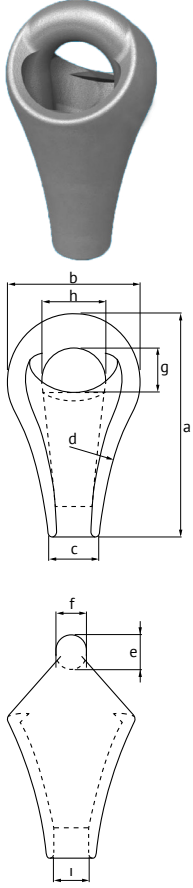

### Armut Tip Soket

Rope Pear Socket

Soket Numarası	Halat Çapı	Taşıma Kapasitesi	Kopma Yüğü	Ölçüler									Birim Ağırlık
				Size									
Pear No	Rope Dia.	SWL	Breaking Load	a	b	c	d	e	f	g	h	ı	Ad/kg
	mm	t	t	mm	mm	mm	mm	mm	mm	mm	mm	mm	
1	10-11	1,5	10	81	48	22	195	12	11,5	20	24	12	0,4
2	12-13	2	14	95	56	25	195	15,5	13,5	22	25	14	0,5
3	14-15	2,5	17,5	109	64	28	220	17,5	15,5	24	29	16	0,6
4	16-17	3	22,5	123	70	31	220	19,5	17,5	26	31	18	0,9
5	18-19	4,5	27,5	135	84	33	245	21	19	30	42	20	1,3
6	20-21	5	35	152	84	36	310	23	21	33	38	23	1,7
7	22-24	7	42,5	166	100	40	310	26	23	37	48	26	2,3
8	25-27	8	52,5	186	100	43	350	28	25	39	44	29	3,2
9	28-30	11	70	202	120	45	350	31	27	40	58	32	4,1
10	31-33	13	85	222	120	52	445	32	28,5	45	56	37	5,2
11	34-36	15	95	239	142	55	445	36	31,5	50	70	40	6,4
12	37-39	17	110	264	142	60	495	39	34,5	51	64	41	7,9
13	40-42	21	125	285	166	63	555	43	36,5	59	80	44	9,5
14	43-45	26	155	312	166	68	595	47	40	62	72	48	11,2
15	46-48	30	180	337	170	75	595	51	44	66	68	53	13
17	52-56	42,5	240	400	220	84	880	60	54	75	90	59	23