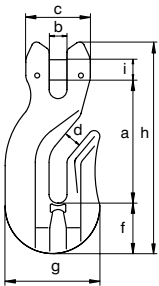

CRC Pimli Kısaltma Kancası

CRC Clevis Grab Hook

EN 1677-1

Uygun Zincir Çapı (mm) For Chain Diameter	Çalışma Yükü WLL t	Ölçüler (mm) Dimensions									Ağırlık Weight kg
		a	b	c	d	e	f	g	h	i	
6-8	1,12	52	7	28	7	24	19	42	86	8	0,28
7-8	2,00	64	9	32	10	33	23	53	104	9	0,45
8-8	2,00	64	9	32	10	33	23	53	104	9	0,45
10-8	3,20	75	12	42	12	40	29	66	127	13	0,88
13-8	5,40	103	15	54	15	56	40	88	173	16	2,17
16-8	8,20	127	19	68	18	65	43	96	208	20	2,81