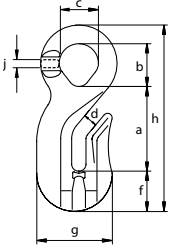

CRO Gözlü Kısaltma Kancası

CRO Eye Grab Hook

EN 1677-1

Uygun Zincir Çapı (mm) For Chain Diameter	Çalışma Yükü WLL t	Ölçüler (mm) Dimensions										Ağırlık Weight kg
		a	b	c	d	e	f	g	h	i	j	
6-8	1,12	41	24	23	8	24	20	42	94	9	6	0,25
7-8	2,00	53	27	26	10	33	23	53	115	10	8	0,45
8-8	2,00	53	27	26	10	33	23	53	115	10	8	0,45
10-8	3,20	65	38	36	12	40	29	66	146	14	10	0,91
13-8	5,40	83	42	41	15	56	40	88	183	16	12	1,99
16-8	8,20	103	44	41	18	66	43	96	211	20	20	2,49
20-8	12,80	130	37	37	22	75	48	128	241	26	26	4,30
22-8	15,50	120	44	44	25	77	57	132	247	26	26	8,50
26-8	21,60	158	46	46	30	100	82	177	320	32	32	14,70
32-8	32,80	210	57	57	38	91	88	215	395	39	39	18,00