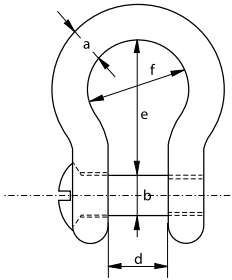

### Green Pin Omega Tipi Mapa Kilit

Green Pin Bow Shackles with Counter Sunk Screw Pin

- Malzeme / Material
- Malzeme Yüzeyi / Finish
- Sertifika / Certification

Sert çelik, işlem görmemiş, grade 3 / Mild steel, untreated, grade 3  
Elektro-galvanizli / Electro-galvanized

2.1

E-1162

Gövde Çapı	Pim Çapı	Göz Çapı	Ağız Açıklığı	İç Uzunluk	İç Çap	Birim Ağırlık
Diameter Bow	Diameter Pin	Diameter Eye	Width Inside	Length Inside	Width Bow	Weight per 100 pcs
a	b	c	d	e	f	100 Ad/kg
mm	mm	mm	mm	mm	mm	
8	8	16	16	32	24	6
10	10	20	20	40	30	11,6
11	11	22	22	44	33	15,5
12	12	24	24	48	36	20,1
14	14	28	28	56	42	31,9
16	16	32	32	64	48	47,6
19	19	38	38	76	57	93,1
22	22	44	44	88	66	124
25	25	50	50	100	75	182