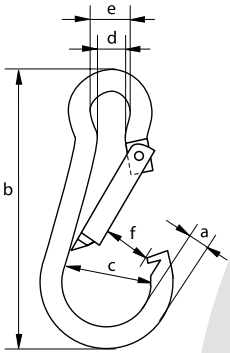

### Green Pin Standart Tip Karabina

Green Pin Carabine Hooks Standart Type

- Malzeme / Material
- Malzeme Yüzeyi / Finish
- Sertifika / Certification

Sert çelik / Mild steel  
Elektro galvaniz / Electro-Galvanized

2.1

E-7200

Çap Diameter	Uzunluk Length	Genişlik Width	Üst İç Genişlik Width Inside	Alt İç Genişlik Width Inside	Ağız Genişliği Width Opening	Minimum Kopma Yüğü Minimum Breaking Load	Ağırlık Weight per 100 pcs
a mm	b mm	c mm	d mm	e mm	f mm	kg	100 Adet / kg
4	40	14	5	7	6	-	0,6
5	50	16	7	8	6	100	0,8
6	60	18	7	9	7	120	2,4
7	70	22	9	10	8	180	2,6
8	80	24	11	12	9	300	4,4
9	90	26	11	12	10	330	6,4
10	100	30	12	15	11	460	12,1
11	120	36	14	18	15	600	12,5
12	140	40	16	20	19	680	24,7
13	160	44	20	22	24	800	25,0
14	180	48	20	22	28	860	35,0
15	200	60	20	22	35	1370	57,2