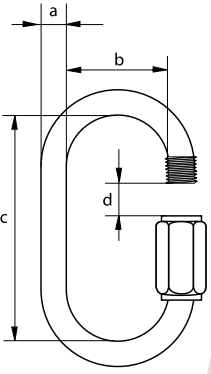

Green Pin Standart Tip Ek Bakla

Green Pin Quick Links Standart Type

- **Malzeme / Material**
- **Malzeme Yüzeyi / Finish**
- **Sertifika / Certification**

Sert çelik / Mild steel
Elektro galvaniz / Electro-Galvanized

2.1

E-7300

Çap Diameter	İç Genişlik Width Inside	İç Uzunluk Length Inside	Ağız Açıklığı Opening	Minimum Kopma Yüğü Minimum Breaking Load	Ağırlık Weight per 100 pcs
a mm	b mm	c mm	d mm	kg	100 adet / kg
3,5	10	29	5	240	0,9
4	11	32	5	300	1,3
5	13	39	6	540	2
6	14	46	7	750	3,3
7	16	51	8	1125	5,3
8	17	59	10	1500	7,5
9	17	64	11	2000	10,3
10	20	70	12	2400	13
12	23	83	14	3600	25
14	26	97	17	5000	35
16	29	112	20	6000	50