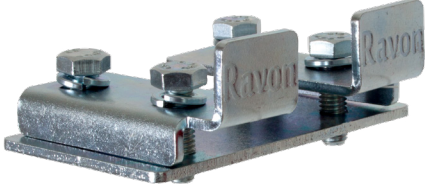

I Profil Sonlandırıcı (L Tip)

4005 Series I-Beam End Clamp

Ravon
electrification systems

Ürün Kodu Product Code	Malzeme Material (Galvanized)	Ölçüler (mm) Dimensions	
		a	L
R4005L-80	Çelik / Steel	100	68