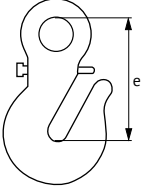

OS Emniyetli Gözlü Kısaltma Kancası OS Shortening or Grab Eye Hook with Locking

Uygun Zincir Çapı For Chain Diameter mm	Çalışma Yüğü WLL	Ölçüler (mm) Dimensions	Ağırlık Weight kg
	t	e	
8-8	2,00	68	0,54
10-8	3,15	87	0,99
13-8	5,30	107	2,18
16-8	8,00	123	3,45