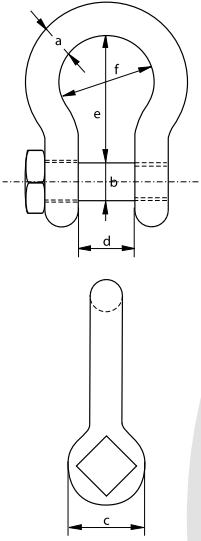

### Green Pin Omega Tipi Mapa Kilit Kare Delikli

Green Pin Bow Shackles with Square Head Screw Pin

- **Malzeme / Material**
- **Emniyet Katsayısı / Safety Factor**
- **Malzeme Yüzeyi / Finish**
- **Sertifika / Certification**

**Sert çelik / Mild steel**  
**Emniyet katsayısı 5:1'dir / MBL equals 5 x WLL**  
**Mavi boyalı / Painted blue**  
**2.1 2.2**

P-3764

Taşıma Kapasitesi	Gövde Çapı	Pim Çapı	Göz Çapı	Ağız Açıklığı	İç Uzunluk	İç Çap	Birim Ağırlık
WLL	Diameter Bow	Diameter Pin	Diameter Eye	Width Inside	Length Inside	Width Bow	Weight Each
t	a	b	c	d	e	f	Ad/kg
1,5	13	16	32	25	45	36	0,37
2,5	16	20	40	32	64	48	0,71
3	20	22	48	38	79	60	1,24