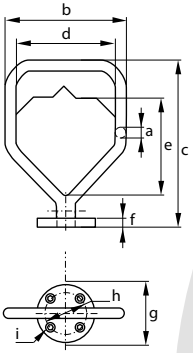

Green Pin ROV Mapa Kilit Aksesuarı, D Kolu

Green Pin Accessory for ROV Shackle (Grade 8), D Handle

- **Malzeme / Material**
- **Malzeme Yüzeyi / Finish**
- **Sertifika / Certification**

Çelik döküm / Cast steel
Turuncu boyalıdır / Painted orange

2.1

P-5396D

Çap	Genişlik	Uzunluk	Genişlik	İç Uzunluk	Kalınlık	Çap	Çap	Çap	Birim Ağırlık
Diameter	Width	Length	Width	Length Inside	Thickness	Diameter	Diameter	Diameter	Weight Each
a	b	c	d	e	f	g	h	i	Ad/kg
19	153	215	115	110	10	70	48	8,5	1,70

Çap	Genişlik	Uzunluk	Genişlik	İç Uzunluk	Kalınlık	Çap	Çap	Çap	Birim Ağırlık
Diameter	Width	Length	Width	Length Inside	Thickness	Diameter	Diameter	Diameter	Weight Each
a	b	c	d	e	f	g	h	i	lbs
$\frac{3}{4}$	$6 \frac{1}{32}$	$8 \frac{15}{32}$	$4 \frac{17}{32}$	$4 \frac{11}{32}$	$\frac{13}{32}$	$2 \frac{3}{4}$	$1 \frac{7}{8}$	$\frac{11}{32}$	3,75