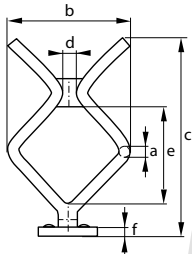

Green Pin ROV Mapa Kilit Aksesuarı, Balık Kuyruğu Kolu

Green Pin Accessory for ROV Shackle (Grade 8), Fishtail Handle

- Malzeme / Material
- Malzeme Yüzeyi / Finish
- Sertifika / Certification

Çelik döküm / Cast steel
Turuncu boyalıdır / Painted orange
2.1

P-5396F

Çap	Genişlik	Uzunluk	Genişlik	İç Uzunluk	Kalınlık	Çap	Çap	Çap	Birim Ağırlık
Diameter	Width	Length	Width	Length Inside	Thickness	Diameter	Diameter	Diameter	Weight Each
a	b	c	d	e	f	g	h	i	Ad/kg
19	178	289	21	133	10	70	48	8,5	1,92

Çap	Genişlik	Uzunluk	Genişlik	İç Uzunluk	Kalınlık	Çap	Çap	Çap	Birim Ağırlık
Diameter	Width	Length	Width	Length Inside	Thickness	Diameter	Diameter	Diameter	Weight Each
a	b	c	d	e	f	g	h	i	lbs
$\frac{3}{4}$	7	$11 \frac{3}{8}$	$\frac{13}{16}$	$5 \frac{1}{4}$	$\frac{13}{32}$	$2 \frac{3}{4}$	$1 \frac{7}{8}$	$\frac{11}{32}$	4,23