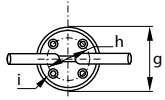

Green Pin ROV Mapa Kilit Aksesuarı, Balık Kuyruğu Kolu

Green Pin Accessory for ROV Shackle (Grade 8), Fishtail Handle

- Malzeme / Material
- Malzeme Yüzeyi / Finish
- Sertifika / Certification

Çelik döküm / Cast steel
Turuncu boyalıdır / Painted orange
2.1

P-5396F

Çap	Genişlik	Uzunluk	Genişlik	İç Uzunluk	Kalınlık	Çap	Çap	Çap	Birim Ağırlık
Diameter	Width	Length	Width	Length Inside	Thickness	Diameter	Diameter	Diameter	Weight Each
a	b	c	d	e	f	g	h	i	Ad/kg
19	178	289	21	133	10	70	48	8,5	1,92

Çap	Genişlik	Uzunluk	Genişlik	İç Uzunluk	Kalınlık	Çap	Çap	Çap	Birim Ağırlık
Diameter	Width	Length	Width	Length Inside	Thickness	Diameter	Diameter	Diameter	Weight Each
a	b	c	d	e	f	g	h	i	lbs
$\frac{3}{4}$	7	$11 \frac{3}{8}$	$\frac{13}{16}$	$5 \frac{1}{4}$	$\frac{13}{32}$	$2 \frac{3}{4}$	$1 \frac{7}{8}$	$\frac{11}{32}$	4,23