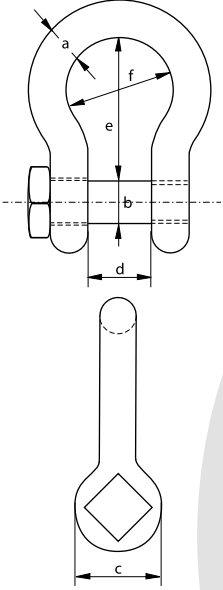

S-1164

### Green Pin Omega Tipi Mapa Kilit

Green Pin Bow Shackles with Screw Collar Pin

- Malzeme / Material
- Malzeme Yüzeyi / Finish
- Sertifika / Certification

Sert çelik, işlem görmemiş, grade 3 / Mild steel, untreated, grade 3  
Kaplamasız / Self colored

2.1

Gövde Çapı	Pim Çapı	Göz Çapı	Ağız Açıklığı	İç Uzunluk	İç Çap	Birim Ağırlık
Diameter Bow	Diameter Pin	Diameter Eye	Width Inside	Length Inside	Width Bow	Weight per 100 pcs
a	b	c	d	e	f	100 Ad/kg
mm	mm	mm	mm	mm	mm	
6	6	12	12	24	18	2,7
8	8	16	16	32	24	6,4
10	10	20	20	40	30	12,5
11	11	22	22	44	33	16,6
12	12	24	24	48	36	21,6
14	14	28	28	56	42	34,3
16	16	32	32	64	48	51,2
19	19	38	38	76	57	100
22	22	44	44	88	66	133
25	25	50	50	100	75	195
28	28	56	56	112	84	275
32	32	64	64	128	96	410
38	38	76	76	152	114	686