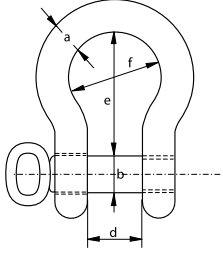

Green Pin Omega Tipi Mapa Kilit

Green Pin Bow Shackles with Screw Pin

- **Malzeme** / Material
- **Malzeme Yüzeyi** / Finish
- **Sertifika** / Certification

Sert çelik, işlem görmemiş, grade 3 / Mild steel, untreated, grade 3
Kaplamasız / Self colored

2.1

S-1165

Gövde Çapı	Pim Çapı	Göz Çapı	Ağız Açıklığı	İç Uzunluk	İç Çap	Birim Ağırlık
Diameter Bow	Diameter Pin	Diameter Eye	Width Inside	Length Inside	Width Bow	Weight Each
a	b	c	d	e	f	Ad/kg
mm	mm	mm	mm	mm	mm	
32	32	74	64	134	96	4,2
38	38	89	76	160	114	7,8
45	45	104	90	189	135	12,5
50	50	111	100	210	155	17,4
65	65	145	130	273	195	35,6