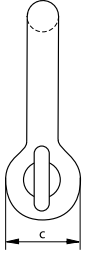

Green Pin Omega Tipi Mapa Kilit

Green Pin Bow Shackles with Screw Pin

- **Malzeme** / Material
- **Malzeme Yüzeyi** / Finish
- **Sertifika** / Certification

Sert çelik, işlem görmemiş, grade 3 / Mild steel, untreated, grade 3
Kaplamasız / Self colored

2.1

S-1165

Gövde Çapı	Pim Çapı	Göz Çapı	Ağız Açıklığı	İç Uzunluk	İç Çap	Birim Ağırlık
Diameter Bow	Diameter Pin	Diameter Eye	Width Inside	Length Inside	Width Bow	Weight Each
a	b	c	d	e	f	Ad/kg
mm	mm	mm	mm	mm	mm	
32	32	74	64	134	96	4,2
38	38	89	76	160	114	7,8
45	45	104	90	189	135	12,5
50	50	111	100	210	155	17,4
65	65	145	130	273	195	35,6