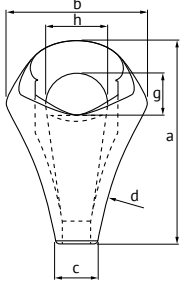

### S Armut Tip Soket

Rope Pear Socket Type S

Soket Numarası	Halat Çapı	Taşıma Kapasitesi	Kopma Yüğü	Ölçüler									Birim Ağırlık
				Size									
Pear No	Rope Dia.	SWL	Breaking Load	a	b	c	d	e	f	g	h	i	Ad/kg
	mm	t	t	mm	mm	mm	mm	mm	mm	mm	mm	mm	
924	22-24	11	70	192	133	40	325	31	27	40	58	27	4
1026	25-27	13	85	212	143	43	375	35	30,5	43	60	30	5
1130	28-30	15	95	239	156	45	400	36	31,5	50	70	33	7
1232	31-33	17	110	249	165	52	450	39	34,5	57	72	36	8,5
1336	34-36	21	125	285	184	62	450	43	36,5	60	80	40	9,5
1440	37-40	26	155	297	192	60	475	47	40	62	80	44	12
3221	42-44	32,5	189	314	204	66	425	53	46	70	80	47	13,5
1548	46-48	30	180	329	192	67	575	51	44	66	80	52	12,5
1648	46-48	36	215	343	218	70	500	56	50	75	90	52	18