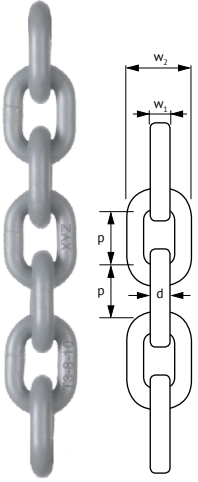

TWN 0072 Sapan Zinciri XL-200

TWN 0072 Round Steel Link Chains XL-200

Çap (mm) Nominal Size	İç Uzunluk Pitch		İç Genişlik Inside Width	Dış Genişlik Outside Width	Çalışma Yüğü WLL	Ağırlık Weight
d	p	Abw. tol. ±	w ₁ min.	w ₂ max.	t max	kg/m
6	18	0,5	7,95	22,2	1,40	0,9
7	22	0,7	9,53	25,9	1,95	1,2
8	24	0,7	10,92	29,6	2,60	1,6
10	30	0,9	13,00	37,0	4,00	2,5
13	39	1,2	17,48	48,1	6,80	4,1
16	48	1,4	20,63	59,2	10,30	6,2