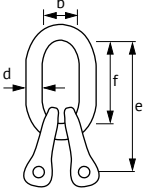

TWN 0811/2 Pimli Sapan Halkası 2 Bacak için TAB2

TWN 0811/2 Oblong Master Link for Double Leg Slings TAB2

Ticari Ölçü Trade Size	Uygun Zincir Çapı (mm) Nominal Size	Çalışma Yüğü WLL (t max) $\beta = 0^\circ - 45^\circ$	Ölçüler (mm) Dimensions				Ağırlık (kg) Weight
			e	d	f	b	
6-8	6	1,60	91	13	60	30	0,42
8-8	8	2,80	107	16	70	35	0,78
10-8	10	4,25	131	20	90	45	1,60
13-8	13	7,50	159	22	120	50	3,30
16-8	16	11,20	195	26	130	60	5,10
18-8	18	14,00	219	32	140	70	7,90
22-8	22	21,20	260	36	180	80	13,00