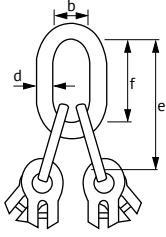

TWN 0811/4 Pimli Sapan Halkası 4 Bacak için TAB4

TWN 0811/4 Oblong Master Link for Four Leg Slings TAB4

Ticari Ölçü Trade Size	Uygun Zincir Çapı (mm) Nominal Size	Çalışma Yüğü WLL (t max) $\beta = 0^\circ - 45^\circ$	Ölçüler (mm) Dimensions					Ağırlık (kg) Weight
			e	d	f	b	d ₁	
6-8	6	2,36	161	16	70	35	13	1,20
8-8	8	4,25	197	20	90	45	16	2,29
10-8	10	6,70	236	22	100	50	20	4,07
13-8	13	11,20	299	26	120	60	26	8,28
16-8	16	17,00	345	32	140	70	28	13,10
18-8	18	21,20	379	36	160	80	32	20,00
22-8	22	31,50	460	40	180	90	40	32,60