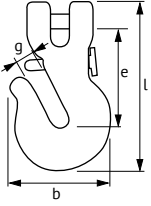

## TWN 0827/1 Emniyetli Pimli Kısaltma Kancası

TWN 0827/1 Shortening or Grab Hook Cradle Type with Pin Coupling and Safety Device

Ticari Ölçü Trade Size	Uygun Zincir Çapı (mm) Nominal Size	Çalışma Yüğü WLL (t max)	Ölçüler (mm) Dimensions				Ağırlık Weight kg
			e	g	l	b	
8-8	8	2,00	61	9,0	101	61	0,54
10-8	10	3,15	73	12,0	125	75	0,99
13-8	13	5,30	95	15,0	160	95	2,18
16-8	16	8,00	112	18,0	188	120	3,45
20-8	20	12,50	148	22,5	242	141	7,35