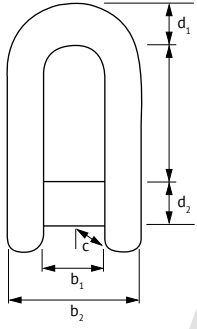

ZİNCİR AKSESUARLARI GR8 / CHAIN ACCESSORIES GR8

TWN 0870 Mapa Kilit
TWN 0870 Special Shackle

Ticari Ölçü Trade Size	Uygun Zincir Çapı (mm) Nominal Size	Uygun Zincir Çapı (mm) Nominal Size [DIN 82101]	Çalışma Yüğü WLL (t max)	Ölçüler (mm) Dimensions						Ağırlık (kg) Weight
				e	d ₁	d ₂	c	b ₁	b ₂	
10-8	10	1,0	3,15	49	15	16	32	21	47	0,35
13-8	13	1,6	5,30	61	19	20	40	27	61	0,74
16-8	16	2,5	8,00	73	23	24	48	33	75	1,30
18-8	18	4,0	12,50	91	29	30	60	42	96	2,60
20-8	20	4,0	12,50	91	29	30	60	42	96	2,60
22-8	22	5,0	15,00	111	33	36	72	47	107	4,00
26-8	26	6,0	21,20	120	37	39	78	53	121	5,70
28-8	28	8,0	25,00	140	41	45	90	60	136	10,00
32-8	32	10,0	31,50	147	45	48	96	66	150	10,50
36-8	36	12,0	40,00	158	50	52	104	73	167	13,90
40-8	40	16,0	50,00	185	55	60	120	81	185	20,50
45-8	45	20,0	63,00	211	61	68	136	90	206	26,60