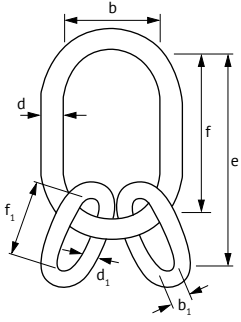

## TWN 1814 Sapan Halkası 3 ve 4 Bacak için

TWN 1814 The Master Link Assembly for 3 and 4 Leg Sling

Ticari Ölçü Trade Size	WLL (t max) $0^\circ < \beta \leq 45^\circ$	Ölçüler (mm) Dimensions							Ağırlık (kg) Weight
		e	d	f	b	d <sub>1</sub>	f <sub>1</sub>	b <sub>1</sub>	
6-XL	4,00	170	16	110	60	13	60	30	1,10
8-XL	6,00	210	20	140	80	16	70	35	1,80
10-XL	10,00	270	26	180	100	20	90	45	3,80
13-XL	15,00	350	32	230	125	26	120	60	7,70
16-XL	23,60	420	40	290	160	28	130	65	13,00
22-XL	40,00	520	50	340	190	40	180	90	28,00
26-XL	60,00	630	63	430	240	45	200	100	49,00
32-XL	85,00	740	80	520	290	50	220	110	86,00