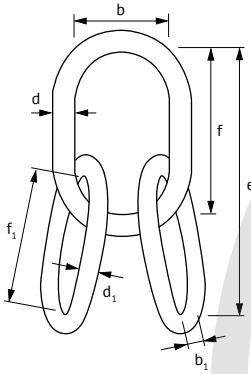

Yeni
New

TWN 1815 Sapan Halkası 3 ve 4 Bacak için

TWN 1815 The Master Link Assembly for 3 and 4 Leg Sling

Ticari Ölçü (mm) Trade Size		WLL (t max) $0^\circ < \beta \leq 45^\circ$	Ölçüler (mm) Dimensions							Ağırlık (kg) Weight
???	???		e	d	f	b	d ₁	f ₁	b ₁	
12,00	11,00	3,50	200	16	110	60	13	90	50	1,10
14,00	14,00	5,00	240	18	130	70	16	110	60	1,90
16,00	16,00	6,00	290	22	160	90	18	130	70	3,10
20,00	18,00	9,30	340	26	180	100	22	160	90	5,30
24,00	22,00	13,90	410	32	230	125	26	180	100	9,00
28,00	28,00	20,00	480	36	250	140	32	230	125	15,00
32,00	32,00	26,30	570	45	320	175	36	250	140	24,00
40,00	40,00	40,00	660	50	340	190	45	320	175	40,00
44,00	44,00	50,20	720	56	380	210	50	340	190	55,00
52,00	52,00	62,60	810	63	430	240	56	380	210	79,00
60,00	60,00	127,20	1040	85	520	290	80	520	290	200,00