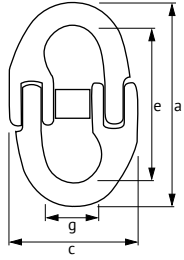

## TWN 1820 Bağlantı Halkası TWN 1820 Connector

Ticari Ölçü Trade Size	Uygun Zincir Çapı (mm) Nominal Size	WLL (t max)	Ölçüler (mm) Dimensions					Ağırlık (kg) Weight
			e	g	a	c	f	
6-XL	6	1,40	45,0	14,0	61,0	38,5	7,6	0,07
8-XL	8	2,50	62,0	19,0	70,9	55,0	10,0	0,20
10-XL	10	4,00	72,0	23,8	85,0	65,5	12,6	0,35
13-XL	13	6,70	87,3	28,0	97,2	82,5	16,7	0,74
16-XL	16	10,00	105,0	34,3	146,2	109,5	20,6	1,16
22-XL	22	19,00	140,0	47,3	193,0	132,5	26,0	3,30