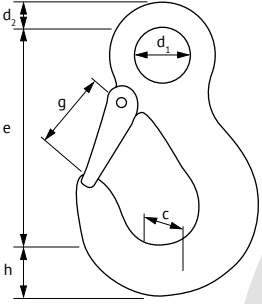

TWN 1841/1 Gözlü Emniyet Mandallı Sapan Kancası

TWN 1841/1 Sling Hook with Eye and Safety Latch

Ticari Ölçü Trade Size	Çalışma Yüğü WLL (t max)	Ölçüler (mm) Dimensions						Ağırlık (kg) Weight
		e	d ₁	d ₂	g	h	c	
6-XL	1,40	91	21	11	24	20	17	0,36
8-XL	2,50	118	28	14	30	25	22	0,78
10-XL	4,00	145	36	18	37	32	28	1,50
13-XL	6,70	168	42	21	42	41	35	2,55
16-XL	10,00	210	54	25	51	50	41	4,65
22-XL	19,00	271	65	30	70	62	54	9,70
26-XL	26,50	302	70	33	75	71	59	14,20