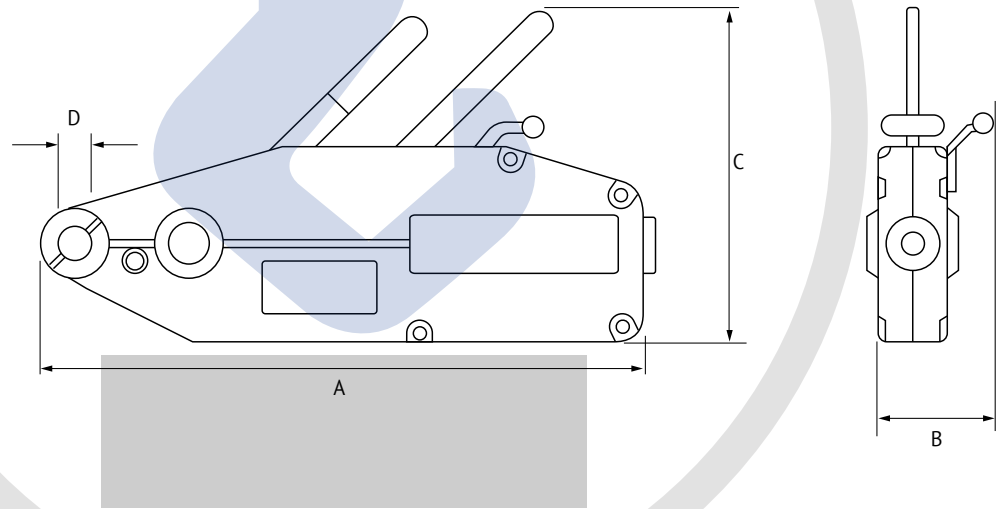

Triforlar

Grifer Wire Rope Hoist

Model Type	Çalışma Yüğü WLL (kg)	Mak. Çekme Kuvveti Hand Force Max. (kg)	Manivela Uzunluğu Lever Length (mm)	Halatın Yürüme Adımı Lifting Height at 1 Lever Movement (mm)	Halat Çapı Cable Diameter (mm)-(m)	Ağırlık Weight (kg)
GP-0,8	800	28	740	52	8,4- 20	6,1
GP-1,6	1600	41	1120	55	11,0- 20	11,9
GP-3,2	3200	44	1120	28	16,1- 20	11,9
GP-5,4	5400			30	20,0- 20	

Model Type	Ölçüler (mm) Dimensions					
	A	B	C	D	E	F
GP-0,8	425	65	230	59	170	22,0
GP-1,6	545	95	270	72	190	24,5
GP-3,2	660	116	325	94	220	29,5
GP-5,4	932	300	420			32,5

Çelik Halat Seti

Wire Rope Set