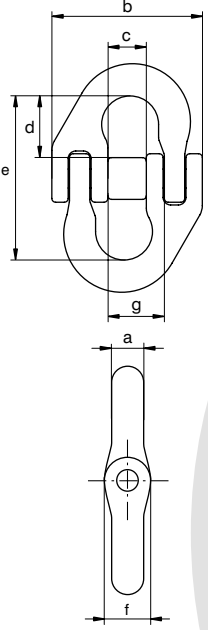

## UMJ Bağlantı Halkası UMJ Connector

Uygun Zincir Çapı (mm) For Chain Diameter	Çalışma Yükü WLL t	Ölçüler (mm) Dimensions							Ağırlık Weight kg
		a	b	c	d	e	f	g	
6	1,4	8	42	11	20	52	11	15	0,09
8	2,6	9	53	14	20	55	16	19	0,18
10	4,0	12	66	18	23	64	18	23	0,31
13	6,8	16	83	21	32	85	24	28	0,68
16	10,3	19	103	25	40	105	28	34	1,27
20	16,0	23	122	33	49	128	38	42	2,27