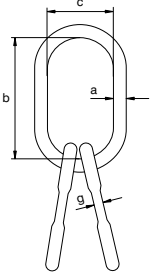

UMTS Sapan Halkası 3 ve 4 Bacak için UMTS Master Link Assembly for 3 and 4 Leg Sling

Uygun Zincir Çapı 3 ve 4 Bacak için Diameter Chain 3/4 Legs		Çalışma Yükü WLL t	Ölçüler (mm) Dimensions							Ağırlık Weight kg
$\beta \leq 45^\circ$	$\beta \leq 60^\circ$		a	b	c	d	e	f	g	
mm	mm									
6	6	3,5	18	135	75	16	100	60	7	1,75
8	8-10	6,5	22	170	90	18	120	70	9	2,91
10	13	11,0	28	210	115	20	120	70	11	4,74
13	16	17,5	36	270	150	25	135	75	13	9,60
16	18-19	21,2	38	285	160	30	170	95	16	13,38
20	22	41,6	50	300	200	38	150	90	21	24,50