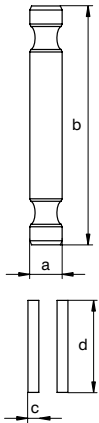

## TWN 0940 Zincir Sapanlar için Etiket

TWN 0940 Identification Tag for Single and Multi Leg Sling Chain

Çap (mm) Diameter	Ağırlık (kg) Weight
70	0,10
70	0,11

## TWN 1908/5 - \*TWN 0908/0 Emniyet Mandalı Takımı

TWN 1908/5 - \*TWN 0908/0 Spare Pin for Sling Hooks

\*TWN 0835/1

TWN 0858/1

TWN 1340/1

Ticari Ölçü Trade Size	Paket İçeriği Packing Units	Ağırlık (kg) Weight
6-8	1 Set	0,02
8-8	1 Set	0,03
10-8	1 Set	0,13
13-8	1 Set	0,26
16-8	1 Set	0,31
18-8*	1 Set	0,56
18/20-8	1 Set	0,75
22-8*	1 Set	0,98
26-8	1 Set	1,43
32-8	1 Set	2,43

## VR Kendinden Emniyetli Kancalar için Emniyet Mandalı Takımı

VR Replacement Kit for Self Locking Hooks

Pim Uzunluğu (mm) Length Pin	Pim Çapı (mm) Diameter Pin	Genişlik (mm) Width	Ağırlık (kg) Weight
a	b	c	
22	6	28	0,02
26	6	31	0,03
32	8	37	0,05
40	10	47	0,10
55	10	58	0,20

## AC Pim Takımı

AC Spare Kit for Clevis Fittings

Pim Çapı (mm) Diameter Pin	Pim Uzunluğu (mm) Length Pin	Pim Çapı (mm) Diameter Pin	Pim Uzunluğu (mm) Length Pin	Ağırlık (kg) Weight
a	b	c	d	
6	28	3	14	0,01
8	28	3	14	0,01
8	32	3	22	0,02
9	32	3	22	0,02
10	41	4	24	0,04
13	41	4	24	0,04
16	53	4	32	0,08
20	66	5	35	0,16
24	80	6	45	0,28
28	95	8	50	0,45