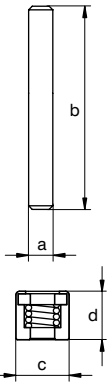

## RCOS Pimli Polyester Sapan Kancaları için Pim Takımı

RCOS Spare Kit for Clevis Web Sling Connector

Pim Çapı (mm) Diameter Pin	Pim Uzunluğu (mm) Length Pin	Pim Çapı (mm) Diameter Pin	Pim Uzunluğu (mm) Length Pin	Ağırlık (kg) Weight
a	b	c	d	
9	58	3	22	0,03
13	74	4	24	0,08
16	94	4	32	0,15
20	116	5	35	0,25

## AC Pim Takımı

AC Spare Kit for Clevis Fittings

Pim Çapı (mm) Diameter Pin	Pim Uzunluğu (mm) Length Pin	Pim Çapı (mm) Diameter Pin	Pim Uzunluğu (mm) Length Pin	Ağırlık (kg) Weight
a	b	c	d	
6	28	3	14	0,01
8	28	3	14	0,01
8	32	3	22	0,02
9	32	3	22	0,02
10	41	4	24	0,04
13	41	4	24	0,04
16	53	4	32	0,08
20	66	5	35	0,16
24	80	6	45	0,28
28	95	8	50	0,45

## RMJ Bağlantı Halkaları için Pim Takımı

RMJ Spare Kit for Connecting Link

Çap (mm) Diameter	Genişlik (mm) Width	Pim Çapı (mm) Diameter Pin	Pim Uzunluğu (mm) Length Pin	Ağırlık (kg) Weight
a	b	c	d	
5	43	11	10	0,01
6	54	13	14	0,02
8	66	15	18	0,04
10	84	20	21	0,10
12	105	23	25	0,15
15	122	27	32	0,25
17	145	29	39	0,38
20	162	32	44	0,54
24	198	37	50	1,00

## LF Emniyet Mandalı Takımı

LF Forged Latch

Genişlik (mm) Width	Uzunluk (mm) Length	Pim Çapı (mm) Diameter Pin	Pim Uzunluğu (mm) Length Pin	Ağırlık (kg) Weight
a	b	c	d	
24	44	4	24	0,03
31	59	5	30	0,07
41	65	5	40	0,11
41	79	6	40	0,18
46	81	6	45	0,22
50	100	8	50	0,33
55	119	10	55	0,55
51	117	8	68	0,19
60	141	8	74	0,34