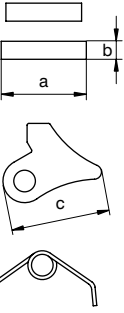

## TWN 0967/0 Kendinden Emniyetli Kancalar için Pim Takımı

TWN 0967/0 Spare Pin for Clevis Self Locking Hooks

TWN 0799

Ticari Ölçü Trade Size	Paket İçeriği Packing Units	Ağırlık (kg) Weight
6-8	1 Set	0,01
8-8	1 Set	0,02
10-8	1 Set	0,03
13-8	1 Set	0,06
16-8	1 Set	0,17
18-8	1 Set	0,22
20-8	1 Set	0,22

## TWN 1908/5 - \*TWN 0908/0 Emniyet Mandalı Takımı

TWN 1908/5 - \*TWN 0908/0 Spare Pin for Sling Hooks

\*TWN 0835/1

TWN 0858/1

TWN 1340/1

Ticari Ölçü Trade Size	Paket İçeriği Packing Units	Ağırlık (kg) Weight
6-8	1 Set	0,02
8-8	1 Set	0,03
10-8	1 Set	0,13
13-8	1 Set	0,26
16-8	1 Set	0,31
18-8*	1 Set	0,56
18/20-8	1 Set	0,75
22-8*	1 Set	0,98
26-8	1 Set	1,43
32-8	1 Set	2,43

## VR Kendinden Emniyetli Kancalar için Emniyet Mandalı Takımı

VR Replacement Kit for Self Locking Hooks

Pim Uzunluğu (mm) Length Pin	Pim Çapı (mm) Diameter Pin	Genişlik (mm) Width	Ağırlık (kg) Weight
a	b	c	
22	6	28	0,02
26	6	31	0,03
32	8	37	0,05
40	10	47	0,10
55	10	58	0,20