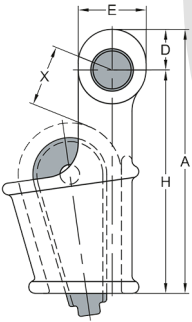

### Açık Tip Kamalı Soket

Open Wedge Socket

**Pimli**  
with Pin

**Somunlu**  
with Bolt

Ürün No Number	Minimum Kopma Yüğü Load MBL t	Halat Çapı Diameter Wire Rope mm	Ölçüler Dimensions								Birim Ağırlık Weight Each kg
			a mm	d mm	e mm	f mm	g mm	h mm	Ø p mm	x mm	
0,15	5	5-6	101	17	30	8	17	84	16	35	0,5
0,25	8	7-8	130	20	34	9	18	110	17,5	40	0,7
0,5	12	9-10	150	23	40	11	20,5	125	20,6	45	1,2
1	20	11-13	183	27	48	12,7	25,6	156	25,4	60	2,3
2	25	14-16	224	32	56	14,5	32	192	30	65	3,6
3	40	17-19	272	40	68	16,5	38	232	35	70	6,3
4	55	20-22	312	48	80	20,5	45	264	41	80	10,3
5	80	23-26	370	58	100	22,5	51	312	51	90	16
6	100	27-29	413	65	110	25	57	348	57	100	21,5
7	120	30-32	455	72	124	28	63	384	63	110	30
8	130	34-36	508	76	132	28	70	432	63	125	36
9	160	37-39	548	80	140	30	76	468	70	140	50
10	200	40-42	589	85	150	33	76	504	76	155	60
11	250	43-48	674	98	170	39	89	576	89	175	90
12	300	49-52	733	108	186	46	101	625	95	195	125
13	375	54-58	816	120	210	53	113	696	108	220	175
14	450	60-68	950	133	230	60	127	817	121	250	250
15	600	72-76	1057	145	250	76	146	912	133	280	400
16	650	81-86	1160	160	275	79	159	1000	140	330	515