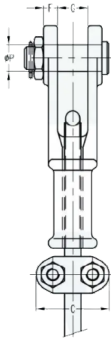

Açık Tip Kamalı Soket Klemensli

Open Wedge Socket with Integrated Tail Clamp

Pimli
with Pin

Somunlu
with Bolt

Ürün No Number	Minimum Kopma Yüğü Load MBL t	Halat Çapı Diameter Wire Rope mm	Ölçüler Dimensions										Birim Ağırlık Weight Each kg
			a mm	b mm	c mm	d mm	e mm	f mm	g mm	h mm	Ø p mm	x mm	
0,15	5	5-6	101	35	37	17	30	8	17	84	16	35	0,5
0,25	8	7-8	130	40	43	20	34	9	18	110	17,5	40	0,8
0,5	12	9-10	150	50	50	23	40	11	20,5	125	20,6	45	1,6
1	20	11-13	183	55	58	27	48	12,7	25,6	156	25,4	60	2,7
2	25	14-16	224	60	64	32	56	14,5	32	192	30	65	4,3
3	40	17-19	272	65	72	40	68	16,5	38	232	35	70	7,3
4	55	20-22	312	75	80	48	80	20,5	45	264	41	80	11,5
5	80	23-26	370	80	88	58	100	22,5	51	312	51	90	17
6	100	27-29	413	85	91	65	110	25	57	348	57	100	22,5
7	120	30-32	455	90	105	72	124	28	63	384	63	110	32
8	130	34-36	508	95	106	76	132	28	70	432	63	125	39