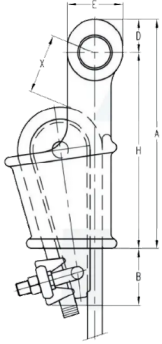

Açık Tip Kamalı Soket Klemensli

Open Wedge Socket with Integrated Tail Clamp

Pimli
with Pin

Somunlu
with Bolt

Ürün No Number	Minimum Kopma Yüğü Load MBL t	Halat Çapı Diameter Wire Rope mm	Ölçüler Dimensions										Birim Ağırlık Weight Each kg
			a mm	b mm	c mm	d mm	e mm	f mm	g mm	h mm	Ø p mm	x mm	
0,15	5	5-6	101	35	37	17	30	8	17	84	16	35	0,5
0,25	8	7-8	130	40	43	20	34	9	18	110	17,5	40	0,8
0,5	12	9-10	150	50	50	23	40	11	20,5	125	20,6	45	1,6
1	20	11-13	183	55	58	27	48	12,7	25,6	156	25,4	60	2,7
2	25	14-16	224	60	64	32	56	14,5	32	192	30	65	4,3
3	40	17-19	272	65	72	40	68	16,5	38	232	35	70	7,3
4	55	20-22	312	75	80	48	80	20,5	45	264	41	80	11,5
5	80	23-26	370	80	88	58	100	22,5	51	312	51	90	17
6	100	27-29	413	85	91	65	110	25	57	348	57	100	22,5
7	120	30-32	455	90	105	72	124	28	63	384	63	110	32
8	130	34-36	508	95	106	76	132	28	70	432	63	125	39