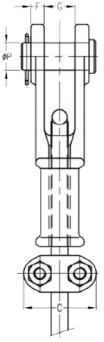

Açık Tip Kamalı Soket Klemensli

Open Wedge Socket with Integrated Tail Clamp

Pimli
with Pin

Somunlu
with Bolt

Ürün No Number	Minimum Kopma Yüğü Load MBL t	Halat Çapı Diameter Wire Rope mm	Ölçüler Dimensions										Birim Ağırlık Weight Each kg
			a mm	b mm	c mm	d mm	e mm	f mm	g mm	h mm	Ø p mm	x mm	
0,15	5	5-6	101	35	37	17	30	8	17	84	16	35	0,5
0,25	8	7-8	130	40	43	20	34	9	18	110	17,5	40	0,8
0,5	12	9-10	150	50	50	23	40	11	20,5	125	20,6	45	1,6
1	20	11-13	183	55	58	27	48	12,7	25,6	156	25,4	60	2,7
2	25	14-16	224	60	64	32	56	14,5	32	192	30	65	4,3
3	40	17-19	272	65	72	40	68	16,5	38	232	35	70	7,3
4	55	20-22	312	75	80	48	80	20,5	45	264	41	80	11,5
5	80	23-26	370	80	88	58	100	22,5	51	312	51	90	17
6	100	27-29	413	85	91	65	110	25	57	348	57	100	22,5
7	120	30-32	455	90	105	72	124	28	63	384	63	110	32
8	130	34-36	508	95	106	76	132	28	70	432	63	125	39