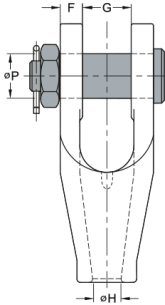

Açık Tip Tutyalı Soket

Open Spelter Socket

Pimli
with Pin

Somunlu
with Bolt

Ürün No Number	Minimum Kopma Yüğü Load MBL t	Halat Çapı Diameter Wire Rope mm	Ölçüler Dimensions										Birim Ağırlık Weight Each kg
			a	b	c	d	e	f	g	Ø h	Ø k	Ø p	
196	8	6-7	105	46	40	19	34	9	18	10	20	17,5	0,4
197	12	8-10	122	54	45	23	40	11,2	20,6	13,5	26	20,6	0,8
198	20	11-13	142	64	51	27	48	12,7	25,6	15	30	25,4	1,1
199	25	14-16	171	76	63	32	56	14,5	32	18,5	38,5	30	1,9
100	40	18-19	205	89	76	40	68	16,5	38	22,5	46	35	3,2
104	55	20-22	238	101	89	48	80	20,5	45	26,8	55	41	5,3
108	80	23-26	273	114	101	58	98	22,5	51	29,5	62	51	8,4
111	100	27-30	306	127	114	65	110	25	57	34	70	57	11,3
115	130	31-36	338	139	127	72	124	28	63	40	83	63	16
118	160	37-39	394	152	162	80	140	30	76	44,5	90	70	23
120	200	40-42	415	165	165	85	148	33,5	76	48	97	76	29
125	250	43-48	467	191	178	98	170	39	89	53	112	89	43
128	300	49-54	552	216	228	108	186	46	101	58,5	125	95	64
130	375	55-60	603	229	254	120	210	53	113	68,5	135	108	85
132	450	61-68	654	248	273	133	230	60	127	77,5	150	121	119
135	500	69-75	696	279	279	138	240	73	133	83	160	127	158
138	600	76-80	736	305	286	145	250	76	146	89	170	133	186
140	650	81-86	790	330	300	160	275	79	159	95	180	140	227
142	750	87-93	849	356	318	175	300	82	172	99	200	152	280
144	900	94-102	922	381	343	198	336	89	191	110	215	178	375
146	1200	108-115	1110	440	450	220	370	100	205	128	250	195	525
150	1400	120-128	1185	490	440	255	430	113	225	143	270	220	680