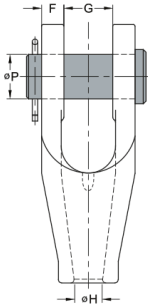

Açık Tip Tutyalı Soket

Open Spelter Socket

Pimli
with Pin

Somunlu
with Bolt

Ürün No Number	Minimum Kopma Yüğü Load MBL t	Halat Çapı Diameter Wire Rope mm	Ölçüler Dimensions										Birim Ağırlık Weight Each kg
			a	b	c	d	e	f	g	Ø h	Ø k	Ø p	
196	8	6-7	105	46	40	19	34	9	18	10	20	17,5	0,4
197	12	8-10	122	54	45	23	40	11,2	20,6	13,5	26	20,6	0,8
198	20	11-13	142	64	51	27	48	12,7	25,6	15	30	25,4	1,1
199	25	14-16	171	76	63	32	56	14,5	32	18,5	38,5	30	1,9
100	40	18-19	205	89	76	40	68	16,5	38	22,5	46	35	3,2
104	55	20-22	238	101	89	48	80	20,5	45	26,8	55	41	5,3
108	80	23-26	273	114	101	58	98	22,5	51	29,5	62	51	8,4
111	100	27-30	306	127	114	65	110	25	57	34	70	57	11,3
115	130	31-36	338	139	127	72	124	28	63	40	83	63	16
118	160	37-39	394	152	162	80	140	30	76	44,5	90	70	23
120	200	40-42	415	165	165	85	148	33,5	76	48	97	76	29
125	250	43-48	467	191	178	98	170	39	89	53	112	89	43
128	300	49-54	552	216	228	108	186	46	101	58,5	125	95	64
130	375	55-60	603	229	254	120	210	53	113	68,5	135	108	85
132	450	61-68	654	248	273	133	230	60	127	77,5	150	121	119
135	500	69-75	696	279	279	138	240	73	133	83	160	127	158
138	600	76-80	736	305	286	145	250	76	146	89	170	133	186
140	650	81-86	790	330	300	160	275	79	159	95	180	140	227
142	750	87-93	849	356	318	175	300	82	172	99	200	152	280
144	900	94-102	922	381	343	198	336	89	191	110	215	178	375
146	1200	108-115	1110	440	450	220	370	100	205	128	250	195	525
150	1400	120-128	1185	490	440	255	430	113	225	143	270	220	680