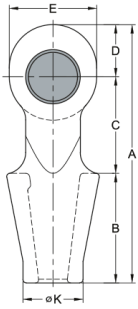

Açık Tip Tutyalı Soket

Open Spelter Socket

Pimli
with Pin

Somunlu
with Bolt

Ürün No Number	Minimum Kopma Yüğü Load MBL t	Halat Çapı Diameter Wire Rope mm	Ölçüler Dimensions										Birim Ağırlık Weight Each kg
			a	b	c	d	e	f	g	Ø h	Ø k	Ø p	
196	8	6-7	105	46	40	19	34	9	18	10	20	17,5	0,4
197	12	8-10	122	54	45	23	40	11,2	20,6	13,5	26	20,6	0,8
198	20	11-13	142	64	51	27	48	12,7	25,6	15	30	25,4	1,1
199	25	14-16	171	76	63	32	56	14,5	32	18,5	38,5	30	1,9
100	40	18-19	205	89	76	40	68	16,5	38	22,5	46	35	3,2
104	55	20-22	238	101	89	48	80	20,5	45	26,8	55	41	5,3
108	80	23-26	273	114	101	58	98	22,5	51	29,5	62	51	8,4
111	100	27-30	306	127	114	65	110	25	57	34	70	57	11,3
115	130	31-36	338	139	127	72	124	28	63	40	83	63	16
118	160	37-39	394	152	162	80	140	30	76	44,5	90	70	23
120	200	40-42	415	165	165	85	148	33,5	76	48	97	76	29
125	250	43-48	467	191	178	98	170	39	89	53	112	89	43
128	300	49-54	552	216	228	108	186	46	101	58,5	125	95	64
130	375	55-60	603	229	254	120	210	53	113	68,5	135	108	85
132	450	61-68	654	248	273	133	230	60	127	77,5	150	121	119
135	500	69-75	696	279	279	138	240	73	133	83	160	127	158
138	600	76-80	736	305	286	145	250	76	146	89	170	133	186
140	650	81-86	790	330	300	160	275	79	159	95	180	140	227
142	750	87-93	849	356	318	175	300	82	172	99	200	152	280
144	900	94-102	922	381	343	198	336	89	191	110	215	178	375
146	1200	108-115	1110	440	450	220	370	100	205	128	250	195	525
150	1400	120-128	1185	490	440	255	430	113	225	143	270	220	680