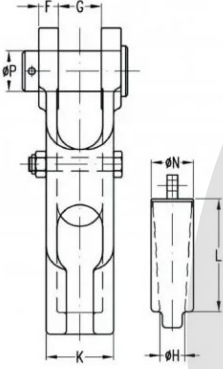

Hızlı Bağlantı Soketi

Fast Connector Sockets

Pimli
with Pin

Somunlu
with Bolt

Ürün No Number	Minimum Kopma Yüğü Minimum Breaking Load MBL	Halat Çapı Diameter Wire Rope mm	Ölçüler Dimensions														Birim Ağırlık Weight Each kg
			a	b	c	d	e	f	g	k	m	Ø p	x	Ø h	l	Ø n	
701	20	11-13	190	65	97	28	48	12,5	26	40	47	25	45	15	70	26	1,7
702	25	13-16	227	80	115	32	56	14,5	32	50	58	30	58	19	84	32	2,6
703	40	17-19	260	90	130	40	68	16,5	38	60	70	35	64	22	98	39	3,9
704	55	20-22	303	110	145	48	80	20,5	45	69	80	41	82	26,5	117	45	6,7
705	80	23-26	365	125	182	58	98	22,5	51	80	93	51	95	29,5	138	52	10,5
706	100	27-29	400	140	195	65	110	25	57	90	104	57	97	33,5	157	58	13,5
707	120	30-32	426	150	205	72	124	28	63	98	111	63	100	36,5	170	64	19
708	130	33-36	465	170	220	76	132	28	70	102	117	63	110	40	183	68	23
709	160	37-39	502	182	240	80	140	30	76	110	125	70	115	43	207	76	41
710	200	40-42	550	200	265	85	148	33	76	126	142	76	125	48	230	85	50
711	250	43-48	620	225	300	98	170	39	89	140	157	89	135	56	260	95	65
712	300	49-52	685	240	335	108	186	46	101	157	175	95	150	60	285	104	80