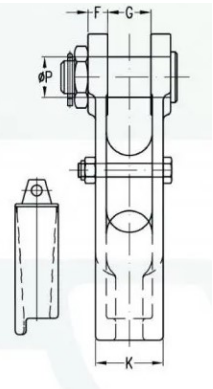

Hızlı Bağlantı Soketi

Fast Connector Sockets

Pimli
with Pin

Somunlu
with Bolt

Ürün No Number	Minimum Kopma Yüğü Minimum Breaking Load MBL	Halat Çapı Diameter Wire Rope mm	Ölçüler Dimensions														Birim Ağırlık Weight Each kg
			a	b	c	d	e	f	g	k	m	Ø p	x	Ø h	l	Ø n	
701	20	11-13	190	65	97	28	48	12,5	26	40	47	25	45	15	70	26	1,7
702	25	13-16	227	80	115	32	56	14,5	32	50	58	30	58	19	84	32	2,6
703	40	17-19	260	90	130	40	68	16,5	38	60	70	35	64	22	98	39	3,9
704	55	20-22	303	110	145	48	80	20,5	45	69	80	41	82	26,5	117	45	6,7
705	80	23-26	365	125	182	58	98	22,5	51	80	93	51	95	29,5	138	52	10,5
706	100	27-29	400	140	195	65	110	25	57	90	104	57	97	33,5	157	58	13,5
707	120	30-32	426	150	205	72	124	28	63	98	111	63	100	36,5	170	64	19
708	130	33-36	465	170	220	76	132	28	70	102	117	63	110	40	183	68	23
709	160	37-39	502	182	240	80	140	30	76	110	125	70	115	43	207	76	41
710	200	40-42	550	200	265	85	148	33	76	126	142	76	125	48	230	85	50
711	250	43-48	620	225	300	98	170	39	89	140	157	89	135	56	260	95	65
712	300	49-52	685	240	335	108	186	46	101	157	175	95	150	60	285	104	80