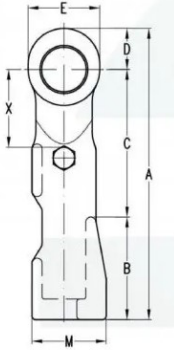

Hızlı Bağlantı Soketi

Fast Connector Sockets

Pimli
with Pin

Somunlu
with Bolt

Ürün No Number	Minimum Kopma Yüğü Minimum Breaking Load MBL	Halat Çapı Diameter Wire Rope mm	Ölçüler Dimensions														Birim Ağırlık Weight Each kg
			a	b	c	d	e	f	g	k	m	Ø p	x	Ø h	l	Ø n	
701	20	11-13	190	65	97	28	48	12,5	26	40	47	25	45	15	70	26	1,7
702	25	13-16	227	80	115	32	56	14,5	32	50	58	30	58	19	84	32	2,6
703	40	17-19	260	90	130	40	68	16,5	38	60	70	35	64	22	98	39	3,9
704	55	20-22	303	110	145	48	80	20,5	45	69	80	41	82	26,5	117	45	6,7
705	80	23-26	365	125	182	58	98	22,5	51	80	93	51	95	29,5	138	52	10,5
706	100	27-29	400	140	195	65	110	25	57	90	104	57	97	33,5	157	58	13,5
707	120	30-32	426	150	205	72	124	28	63	98	111	63	100	36,5	170	64	19
708	130	33-36	465	170	220	76	132	28	70	102	117	63	110	40	183	68	23
709	160	37-39	502	182	240	80	140	30	76	110	125	70	115	43	207	76	41
710	200	40-42	550	200	265	85	148	33	76	126	142	76	125	48	230	85	50
711	250	43-48	620	225	300	98	170	39	89	140	157	89	135	56	260	95	65
712	300	49-52	685	240	335	108	186	46	101	157	175	95	150	60	285	104	80