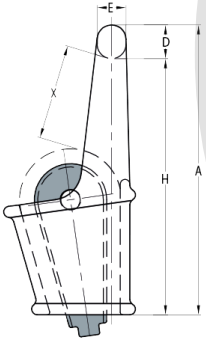

Kapalı Tip Kamalı Soket

Closed Wedge Socket

Ürün No Number	Minimum Kopma Yüğü Minimum Breaking Load MBL t	Halat Çapı Diameter Wire Rope mm	Ölçüler Dimensions							Birim Ağırlık Weight Each kg
			a mm	d mm	e mm	f mm	g mm	h mm	x mm	
303	40	17-19	317	40	36	100	42	277	100	7
304	55	20-22	368	45	40	115	50	323	110	9
305	80	23-26	422	52	45	130	60	370	125	14
306	100	27-29	473	58	50	150	65	415	140	22
307	120	30-32	519	62	55	160	72	457	160	30
308	130	34-36	580	66	60	168	76	514	175	38
309	160	37-39	620	72	66	175	82	548	190	49
310	200	40-42	665	80	72	195	90	585	210	65
311	250	43-48	750	90	80	220	100	660	240	110
312	300	49-52	820	100	90	242	110	720	260	140
313	375	54-58	890	106	95	255	120	784	280	170
314	450	60-68	1045	120	105	280	130	925	330	240
315	600	72-76	1200	140	120	330	150	1060	400	380
316	650	81-86	1340	155	130	375	170	1185	475	490