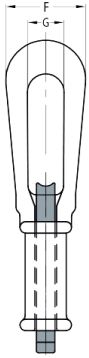

Kapalı Tip Kamalı Soket

Closed Wedge Socket

Ürün No Number	Minimum Kopma Yüğü Minimum Breaking Load MBL t	Halat Çapı Diameter Wire Rope mm	Ölçüler Dimensions							Birim Ağırlık Weight Each kg
			a mm	d mm	e mm	f mm	g mm	h mm	x mm	
303	40	17-19	317	40	36	100	42	277	100	7
304	55	20-22	368	45	40	115	50	323	110	9
305	80	23-26	422	52	45	130	60	370	125	14
306	100	27-29	473	58	50	150	65	415	140	22
307	120	30-32	519	62	55	160	72	457	160	30
308	130	34-36	580	66	60	168	76	514	175	38
309	160	37-39	620	72	66	175	82	548	190	49
310	200	40-42	665	80	72	195	90	585	210	65
311	250	43-48	750	90	80	220	100	660	240	110
312	300	49-52	820	100	90	242	110	720	260	140
313	375	54-58	890	106	95	255	120	784	280	170
314	450	60-68	1045	120	105	280	130	925	330	240
315	600	72-76	1200	140	120	330	150	1060	400	380
316	650	81-86	1340	155	130	375	170	1185	475	490